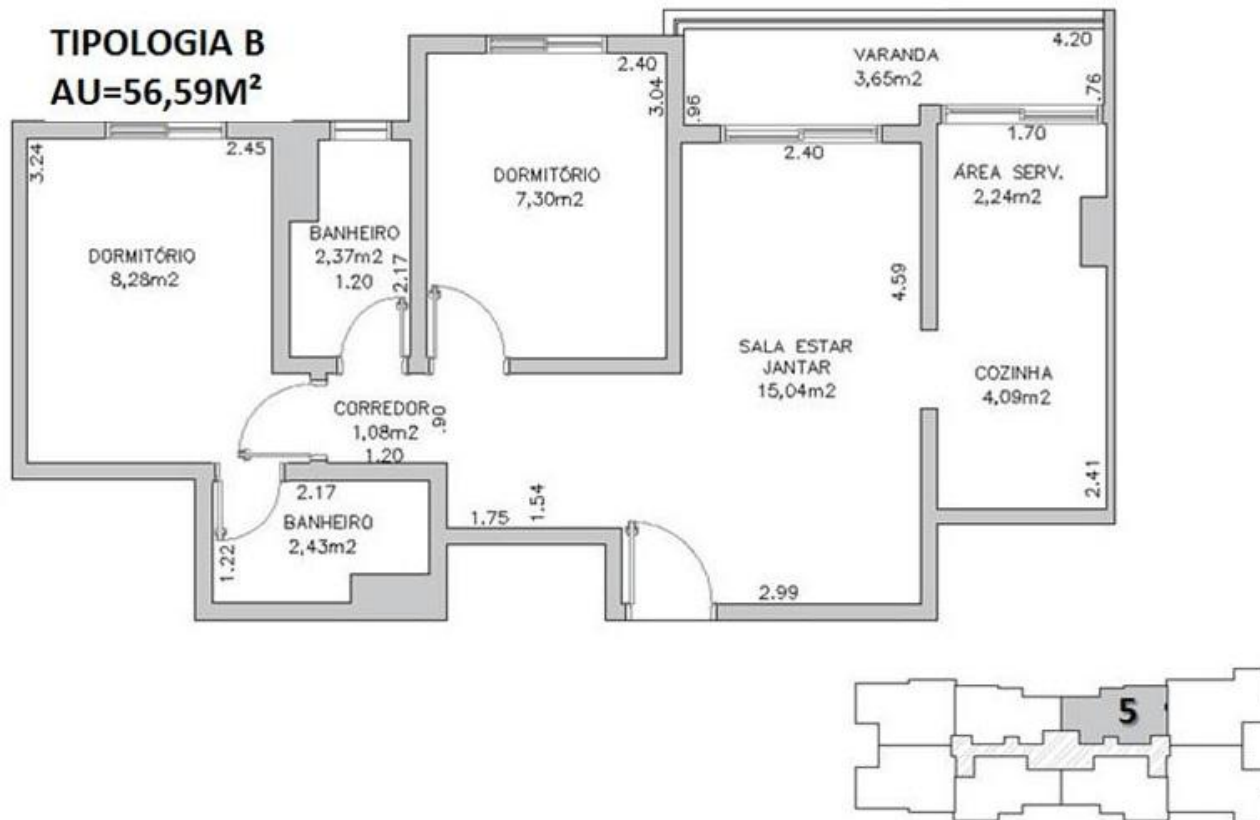

1 73,49m ²	3 67,63m ²	5 67,63m ²	7... 91,97m ²
2 73,49m ²	4 66,70m ²	6 66,70m ²	8... 91,97m ²

Rua: Mocyr de Oliveira Santos (Acesso de Veículos) – Sol da Manhã (vista Cidade)

EDIFÍCIO

THE GOLD

URBANOVA

EDIFÍCIO
THE GOLD
URBANOVA

TIPOLOGIA A
AU=62,45M²

EDIFÍCIO

THE GOLD

URBANOVA

EDIFÍCIO

THE GOLD

URBANOVA

TIPOLOGIA C
AU=55,66M²

EDIFÍCIO

THE GOLD

URBANOVA

TIPOLOGIA B
AU=56,59M²

EDIFÍCIO

THE GOLD

URBANOVA

TIPOLOGIA C
AU=55,66M²

EDIFÍCIO

THE GOLD

URBANOVA

TIPOLOGIA D
AU=69,89M²

EDIFÍCIO

THE GOLD

IMAGENS MERAMENTE ILUSTRATIVAS

IMAGENS MERAMENTE ILUSTRATIVAS