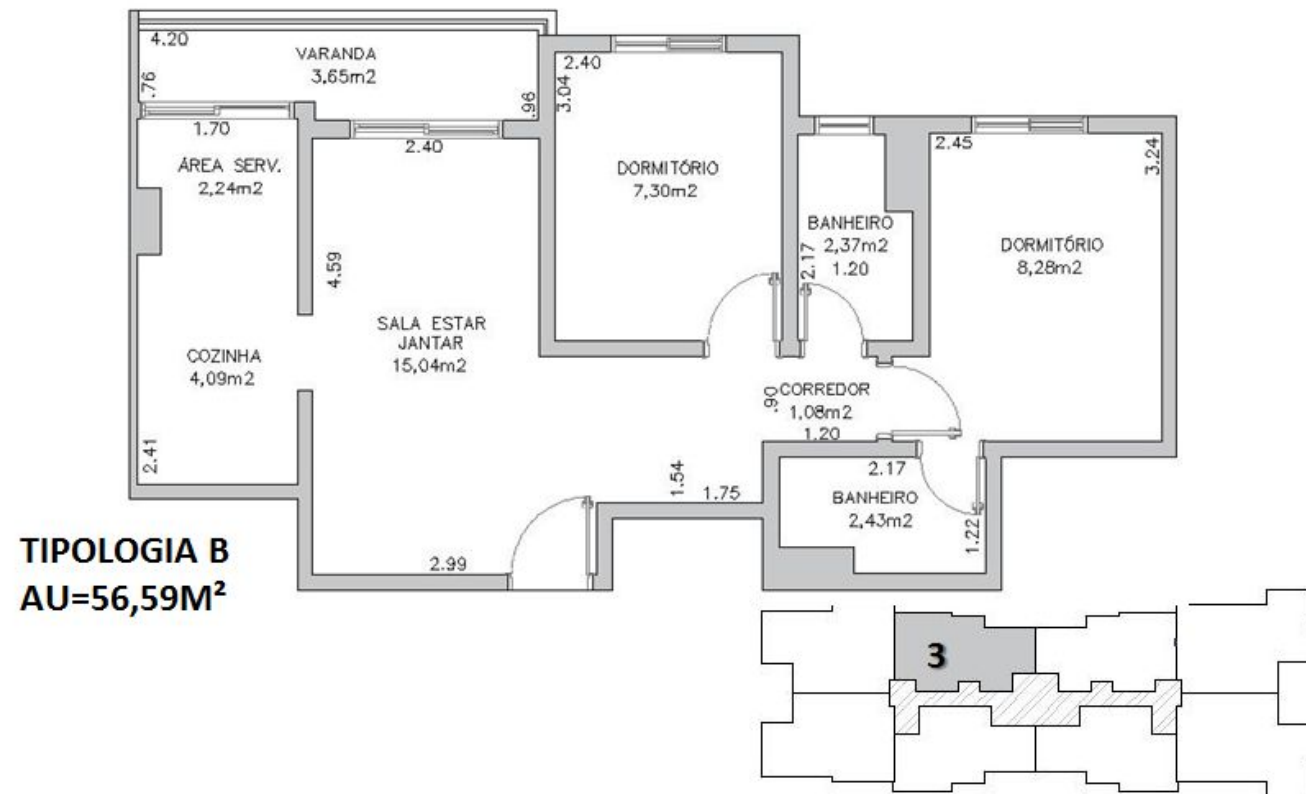

1 73,49m ²	3 67,63m ²	5 67,63m ²	7... 91,97m ²
2 73,49m ²	4 66,70m ²	6 66,70m ²	8... 91,97m ²

Rua: Mocyr de Oliveira Santos (Acesso de Veículos) – Sol da Manhã (vista Cidade)

EDIFÍCIO

THE GOLD

URBANOVA

EDIFÍCIO
THE GOLD
URBANOVA

TIPOLOGIA A
AU=62,45M²

EDIFÍCIO

THE GOLD

URBANOVA

EDIFÍCIO

THE GOLD

URBANOVA

TIPOLOGIA C
AU=55,66M²

EDIFÍCIO

THE GOLD

URBANOVA

TIPOLOGIA B
AU=56,59M²

EDIFÍCIO

THE GOLD

URBANOVA

TIPOLOGIA C
AU=55,66M²

EDIFÍCIO

THE GOLD

URBANOVA

TIPOLOGIA D
AU=69,89M²

EDIFÍCIO

THE GOLD

IMAGENS MERAMENTE ILUSTRATIVAS

IMAGENS MERAMENTE ILUSTRATIVAS