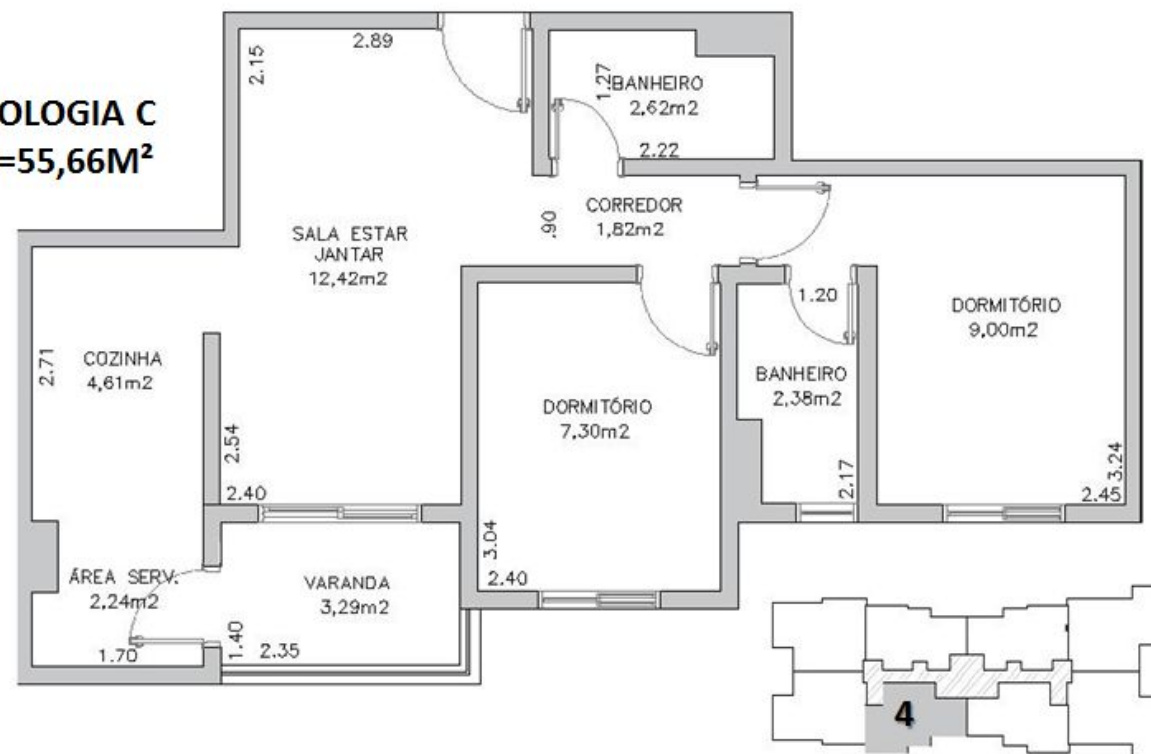

1 73,49m ²	3 67,63m ²	5 67,63m ²	7... 91,97m ²
2 73,49m ²	4 66,70m ²	6 66,70m ²	8... 91,97m ²

Rua: Mocyr de Oliveira Santos (Acesso de Veículos) – Sol da Manhã (vista Cidade)

EDIFÍCIO

THE GOLD

URBANOVA

EDIFÍCIO
THE GOLD
URBANOVA

TIPOLOGIA A
AU=62,45M²

EDIFÍCIO

THE GOLD

URBANOVA

EDIFÍCIO

THE GOLD

URBANOVA

TIPOLOGIA C
AU=55,66M²

EDIFÍCIO

THE GOLD

URBANOVA

TIPOLOGIA B
AU=56,59M²

EDIFÍCIO

THE GOLD

URBANOVA

TIPOLOGIA C
AU=55,66M²

EDIFÍCIO

THE GOLD

URBANOVA

TIPOLOGIA D
AU=69,89M²

EDIFÍCIO

THE GOLD

IMAGENS MERAMENTE ILUSTRATIVAS

IMAGENS MERAMENTE ILUSTRATIVAS