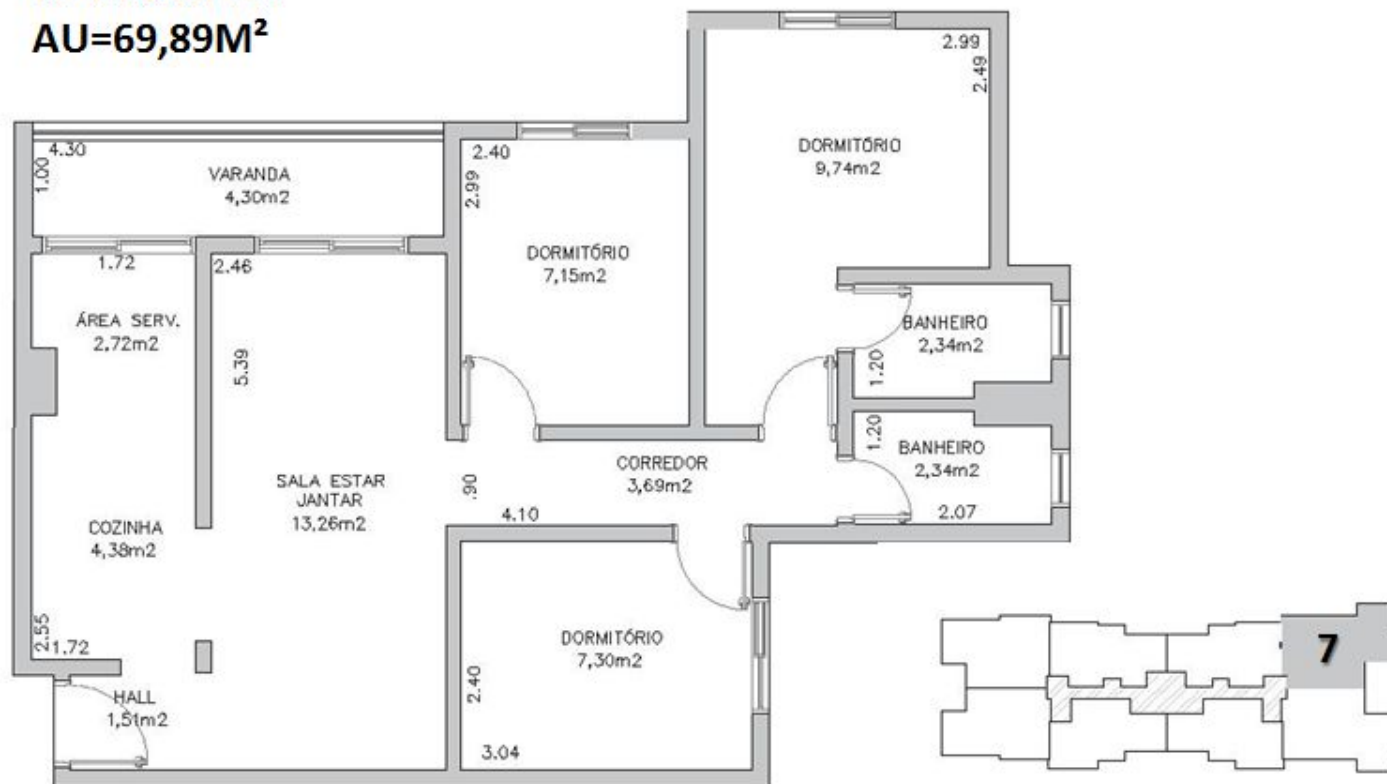

TIPOLOGIA A
AU=62,45M²

EDIFÍCIO

THE GOLD

URBANOVA

EDIFÍCIO

THE GOLD

URBANOVA

TIPOLOGIA C
AU=55,66M²

EDIFÍCIO

THE GOLD

URBANOVA

TIPOLOGIA B
AU=56,59M²

EDIFÍCIO

THE GOLD

URBANOVA

TIPOLOGIA C
AU=55,66M²

EDIFÍCIO

THE GOLD

URBANOVA

TIPOLOGIA D
AU=69,89M²

EDIFÍCIO

THE GOLD

IMAGENS MERAMENTE ILUSTRATIVAS

IMAGENS MERAMENTE ILUSTRATIVAS