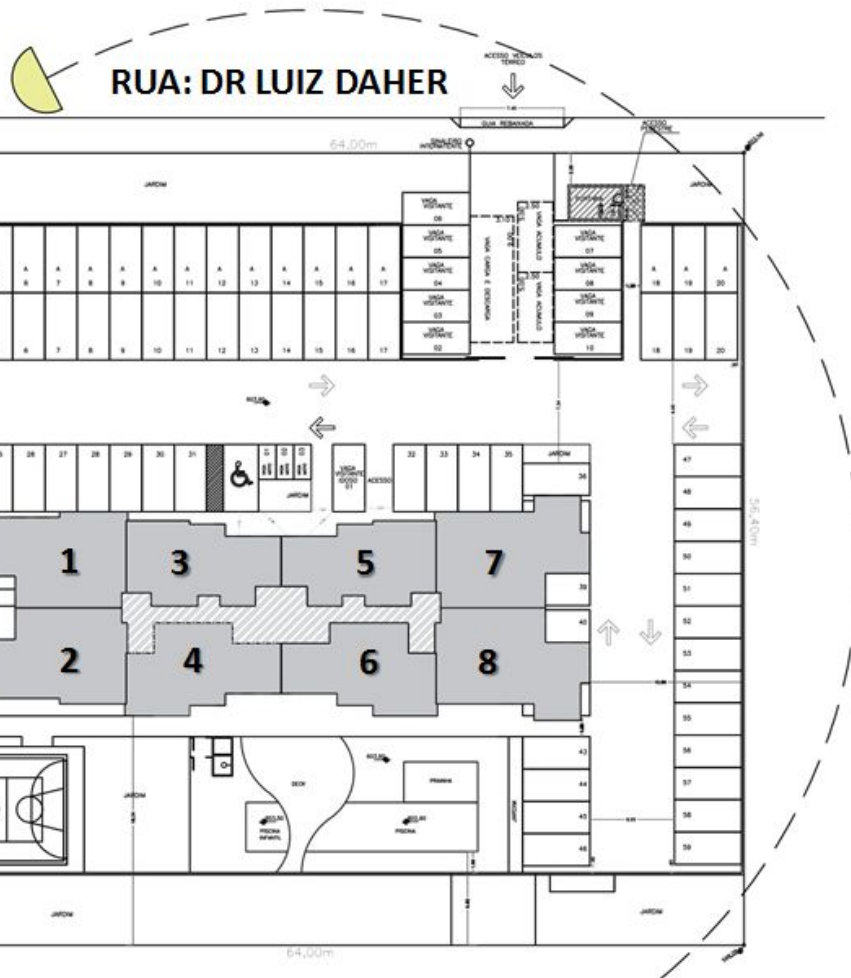

IMPLANTAÇÃO

RUA: MOACYR DE OLIVEIRA SANTOS

Rua Dr Luiz Daher - Colinas do Parathey - São José dos Campos - SP