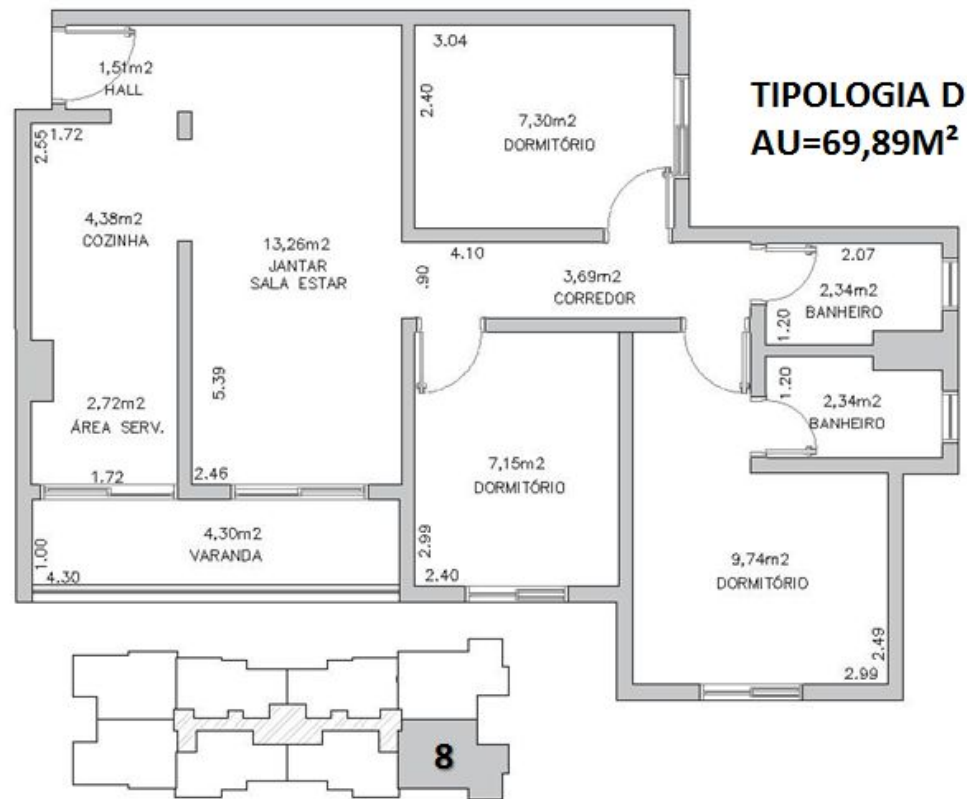

EDIFÍCIO

THE GOLD

URBANOVA

TIPOLOGIA B
AU=56,59M²

EDIFÍCIO

THE GOLD

URBANOVA

TIPOLOGIA C
AU=55,66M²

EDIFÍCIO

THE GOLD

URBANOVA

TIPOLOGIA D
AU=69,89M²

EDIFÍCIO

THE GOLD

IMAGENS MERAMENTE ILUSTRATIVAS

IMAGENS MERAMENTE ILUSTRATIVAS

IMAGENS MERAMENTE ILUSTRATIVAS

IMAGENS MERAMENTE ILUSTRATIVAS

EDIFÍCIO
THE GOLD
URBANOVA

Salão de Festas

Imagem Meramente Ilustrativa

Imagem Meramente Ilustrativa

Imagem Meramente Ilustrativa

Imagem Meramente Ilustrativa