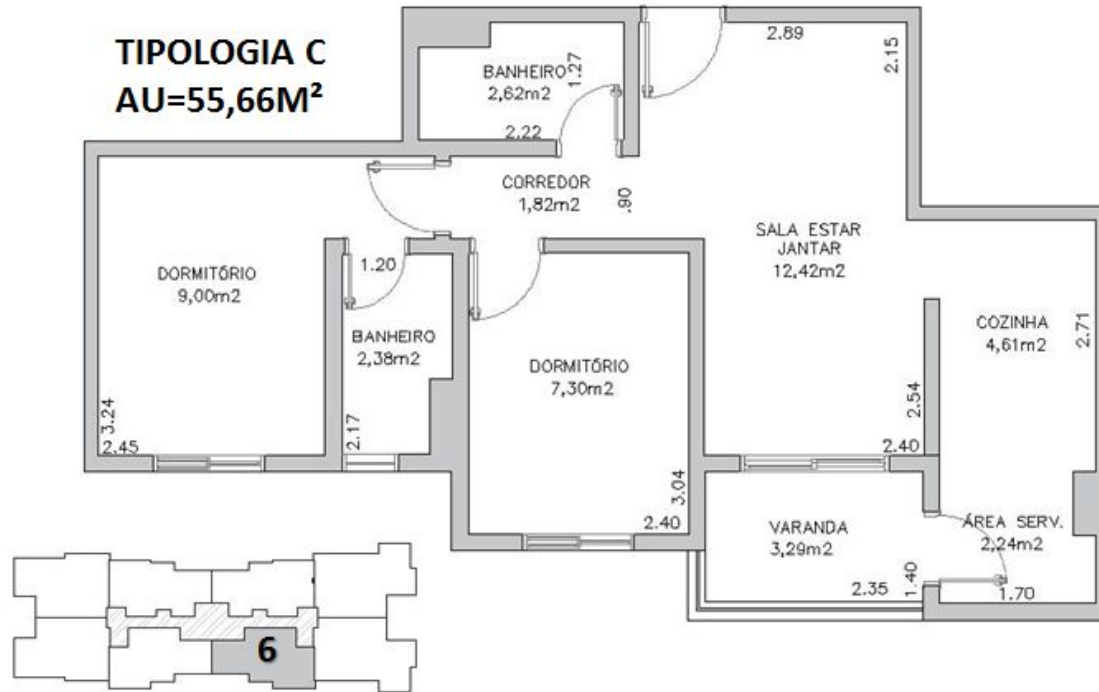

TIPOLOGIA A
AU=62,45M²

EDIFÍCIO

THE GOLD

URBANOVA

EDIFÍCIO

THE GOLD

URBANOVA

TIPOLOGIA C
AU=55,66M²

EDIFÍCIO

THE GOLD

URBANOVA

TIPOLOGIA B
AU=56,59M²

EDIFÍCIO

THE GOLD

URBANOVA

TIPOLOGIA C
AU=55,66M²

EDIFÍCIO

THE GOLD

URBANOVA

TIPOLOGIA D
AU=69,89M²

EDIFÍCIO

THE GOLD

IMAGENS MERAMENTE ILUSTRATIVAS

IMAGENS MERAMENTE ILUSTRATIVAS